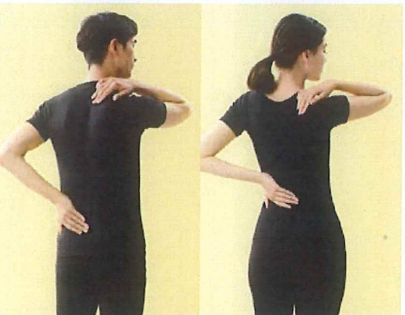

つらいコリを集中リカバリー コリ改善ウェアのReD

Vネックインナー半袖 肩コリ改善 / メンズ
Uネックインナー半袖 肩コリ改善 / ウィメンズ

生地を二重にした「Wバイタル構造」で、
アプローチしたい部位に密着。血行促進
することで、肩コリを改善します。