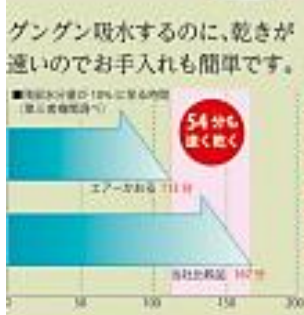

組合員の皆様へ

ダイハツ生活協同組合  
202410077

申込締切日	10月 9日(水)
商品引渡日(店頭)	10月28日(月)

幹旋WEB簡単申込   
(右のQRコード、又は下記URLへ)  
<https://daihatsuseikyoo-ec.jp/login>

エア-かおる 幹旋販売のご案内

メディアで話題! 吸水力抜群のタオル「エア-かおる」で時短・快適

吸水力 エア-かおる とは 速乾 定価の **30%OFF**

3 部屋干しもうれしい速乾性

2 ふっくらボリューム

1 驚きの吸水力

糸のすき間になっ  
ぷり空気を含む、  
世界初の工法で  
作られた魔法の  
懸糸(スーパ-  
ZincOx)

日本有数の  
懸糸工場から生まれた  
エア-かおる3つの特長

1 驚きの吸水力

世界の吸水性で、そして乾燥するだけでも  
髪や頭皮に水分を残しません。ヘアドライ  
の時間短縮にも

フェイスタオル(34×85cm) **ダディボーイ** 日本製  
定価(各色)1,980円(税込)