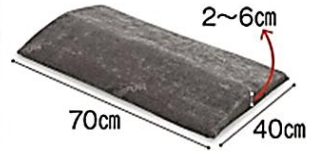

重みで自然と体の形にフィット。足枕としても使えます。

3 YEAR WARRANTY 3年保証

寝起きに腰が辛い方へお薦め

10 定価: 16,500円(税込) → **12,350円(税込)**

.....きりり線..... 【テンピュール枕・アイテム】 申込書 締切日: 10月9日(水) 【テンピュール枕・アイテム】 引換券 商品引渡日(店渡し): 10月28日(月)

売店 No			社員区分	現金	給与
受取売店	売店				
所属	地区	課・室	DX社員・嘱託・シブ		
内線	携帯番号				
氏名			上記以外		
氏名コード					

売店 No			社員区分	現金	給与
受取売店	売店				
所属	地区	課・室	DX社員・嘱託・シブ		
内線	携帯番号				
氏名			上記以外		
氏名コード					

NO	商品名	単価	数量	金額(円)
1	オリジナルピロー(XS)	13,200円		
2	オリジナルピロー(S)	14,000円		
3	オリジナルピロー(M)	14,850円		
4	オリジナルピロー(L)	15,670円		
5	ソフオートピロー(やわらかめ)	17,300円		
6	ソフオートピロー(ふつうのかたさ)	17,300円		
7	シートクッション	11,550円		
8	トランジットランバーサポート	7,800円		
9	ユニバーサルピロー	8,250円		
10	ベッドバックサポート	12,350円		
合計				

NO	商品名	単価	数量	金額(円)
1	オリジナルピロー(XS)	13,200円		
2	オリジナルピロー(S)	14,000円		
3	オリジナルピロー(M)	14,850円		
4	オリジナルピロー(L)	15,670円		
5	ソフオートピロー(やわらかめ)	17,300円		
6	ソフオートピロー(ふつうのかたさ)	17,300円		
7	シートクッション	11,550円		
8	トランジットランバーサポート	7,800円		
9	ユニバーサルピロー	8,250円		
10	ベッドバックサポート	12,350円		
合計