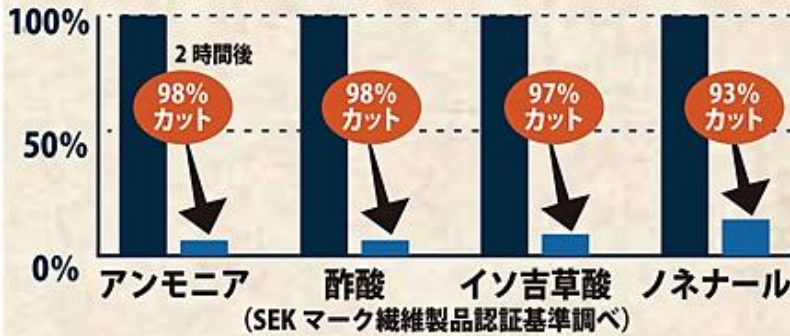

汗をしっかり吸って、ニオイを出さない!!

気になる枕のニオイ問題を解消! エア-かおるに消臭抗菌効果と伸縮性をプラス

ニオイ成分
最大
98%
カット!!

洗濯 10 回後のニオイ成分比較 (%)