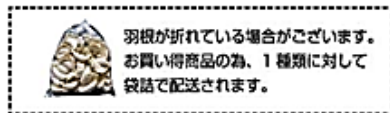

きりとり線

[美食点心ぎょうざ館 冷凍餃子] 申込書

( ) 売店 NO.( )

お申込者	所属	内線	氏名
	課・室	携帯番号	氏名コード

社員区分	現金	給与
DK社員 嘱託・シニア		
上記以外		

送り主	〒	ご住所	-
		TEL	

商品記号	商品名	価格(送料・税込み)	数量	金額
①	冷凍餃子3袋 144個入り Ⓐ~Ⓔから3袋	3,000円	個	円
②	冷凍餃子3袋 144個入り Ⓐ~Ⓔから2袋 + Ⓕ~Ⓖから1袋	3,500円	個	円
③	冷凍餃子3袋 144個入り Ⓐ~Ⓔから1袋 + Ⓕ~Ⓖから2袋	4,000円	個	円
④	冷凍餃子3袋 144個入り Ⓕ~Ⓖから3袋	4,500円	個	円
⑤	ハンバーグ 200g5個 ※餃子と同梱に限り(単品不可)	2,000円	個	円
⑥	唐揚げ(要加熱) 1kg15本 ※餃子と同梱に限り(単品不可)	1,200円	個	円
別途送料(北海道・沖縄・離島の場合)		800円	個	円
合計				

※好きな餃子を3個お選びください。

Ⓐ 黒餃子 1袋(48個入)	個	Ⓑ しょうが 1袋(48個入)	個	Ⓒ カレー餃子 1袋(48個入)	個
Ⓓ 本餃子 1袋(48個入)	個	Ⓔ 水餃子 1袋(48個入)	個		
Ⓕ 海老餃子 1袋(48個入)	個	Ⓖ イカ餃子 1袋(48個入)	個		

[お届け先] ※北海道・沖縄県・離島は別途送料(800円税込)がかかります。

お名前	〒	ご住所	-
		TEL	

配達希望日	月	日	(お申し込みより10日以降の日付でご指定ください)
希望時間	☐ 午前中 / ☐ 14~16時 / ☐ 16~18時 / ☐ 18~20時 / ☐ 19~21時		

美食点心餃子館 冷凍餃子(控)

所属	内線	氏名	氏名コード	商品番号	数量	金額
課・室						円