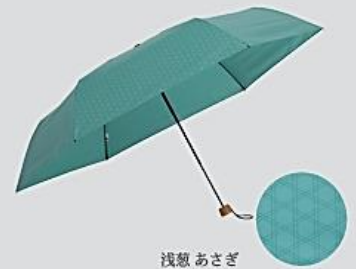

**UPF50+**

雨はもちろん日傘としても  
活躍します。

**遮熱**

遮熱効果のある生地を使用  
しています。

ペットボトルをリサイクルし  
た再生生地 (RPET生地) 使用。

天青 てんせい

浅葱 あさぎ

丈夫で使いやすい  
ロングセラーアイテム

## ベーシックジャンプ16

使いやすさと軽さを追求しながら改良を重ねてきた16本骨ジャンプ傘。多骨ならではの余裕のあるサイズ感や風を受けた時の安定感、閉じた後のまとめやすさなど、ぜひ実感してください。

**税込2,750円(税抜2,500円)**

親骨サイズ：58cm / 16本骨

傘の直径：約97cm 重量：約435g

材質：ポリエステル100%、グラスファイバー、スチール、ポリプロピレン

ユニバーサルデザインの  
軽量オリジナル手元。

風に強いグラスファイ  
バー製の軽量骨を採用。

UV  
CUT 90%  
以上

紫外線遮蔽率90%以上。  
日傘としても活躍。

イングリッシュローズ

ワスレナグサ

ガーデニア

ネモフィラ

ゲッカビジン