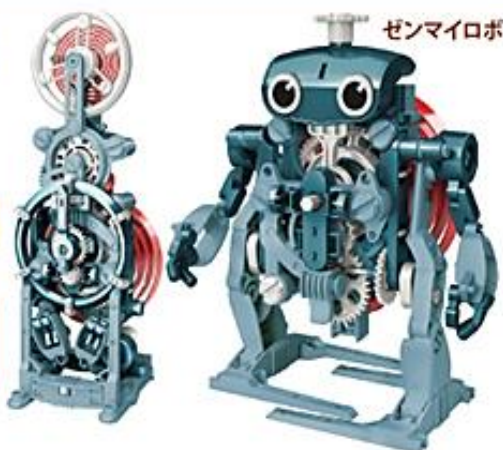

### 3タイプに変形!! ゼンマイ仕掛けの楽しいロボット

ロボタイマーはプラスチック製のゼンマイをグルグル巻いてパワーを生み出すメカ工作キットです。メカはゼンマイで動くので、乾電池もモーターも使用しません。

ゼンマイを巻いて走る!  
ロボカー

PRICE  
DOWN

ロボタイマー  
6分間タイマー

工作に必要な工具 ニッパー 目安年齢10歳以上 難易度 5段階中3 作業時間目安 2~3時間程度  
本体サイズ(約)ロボ:W122×D80×H145 ロボカー:W78×D140×H78 ロボタイマー:W72×D96×H205mm 重量(約)105~125g

## 9 ジャイロ効果 マッシュ! ジャイロ効果でマルチなアクション!

「コマ」を回したときなどに作用する「ジャイロ効果」を応用したサイエンスキットです。6タイプモデルに組み替えが可能。ジャイロ効果によるバラエティ豊かな動きを楽しむことができます。組み立て後のプレイレベルは1~5。うまく動かすことができるかチャレンジしよう!

PRICE  
DOWN

マッシュローバー マッシュスピナー マッシュロボ マッシュバランサー マッシュコースター マッシュライダー  
工作に必要な工具 ドライバー(プラス)、ニッパー、ハンマー、テープ、コップ 目安年齢10歳以上 難易度 5段階中3 作業時間目安 2~3時間程度 本体サイズ(約)マッシュロボ:W93×D70×H130 マッシュスピナー:W65×D65×H65、マッシュライダー:W71×D115×H88、マッシュコースター:W71×D72×H78、マッシュバランサー:W90×D65×H118、マッシュローバー:W55×D93×H86 重量(約)110~160g