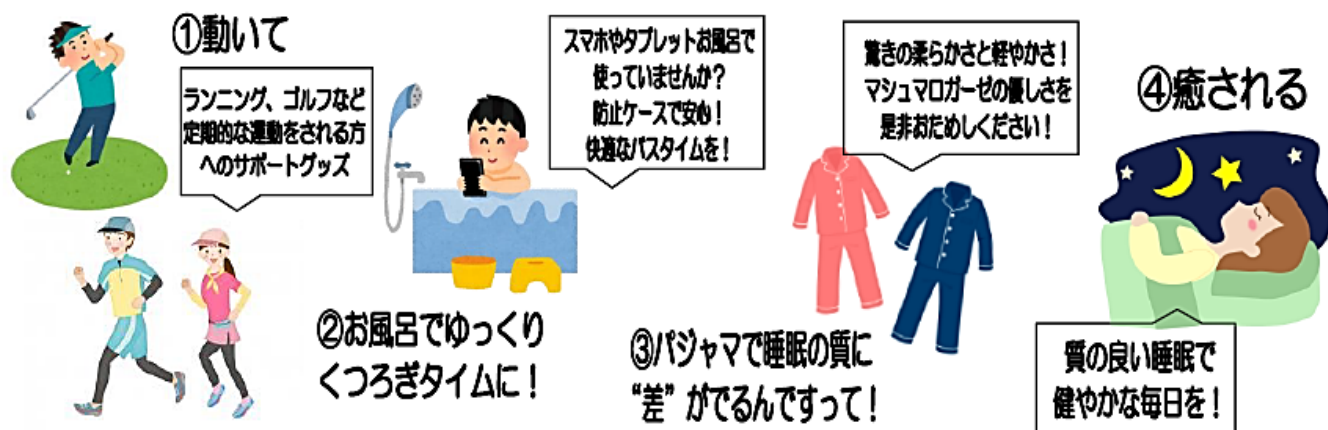

# phiten & Relaxation

今年は、ファイテンだけじゃないんです!!

運動のサポートから、メンテナンスまでの“トータルケア”  
でご紹介させていただきます!

※お申込みは、裏面の申込書にご記入ください。

※裏面の価格が、生協幹旋価格です。(カタログ価格表示は市場価格です)

※No. 31、No. 33の商品に関しまして・・・通常のご使用において万一不具合が発生しました場合、保証規定によりお買い上げ後1年間は無償修理いたします。保証書は大切に保管をお願いします。