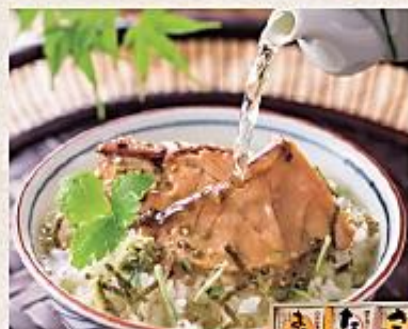

冷蔵不可

日頃の感謝の気持ちを伝えるありがとう  
の焼印入りさつま揚げの詰合せ。

松野下蒲鉾  
ありがとうさつま揚げ

母の日 父の日 型番 **3,000円**  
81092 91043 FD15S 税込3,240円\*

棒天6本、ありがとう焼印入り小判・ごぼう天・れんこん天・さつ  
ま芋天各3枚【賞味期限:出荷後30日】

冷蔵包装

6種類の魚の切身を1個ずつ割  
包装にした本格海鮮茶漬です。

海鮮本格茶漬

今年1番に収穫した茶葉のみ使用しております。  
採れたての新鮮な1番茶をぜひご賞味ください。

ダイハツ生活協同組合  
お1人様いくつでも  
ご購入いただけます。

<丹波篠山産>