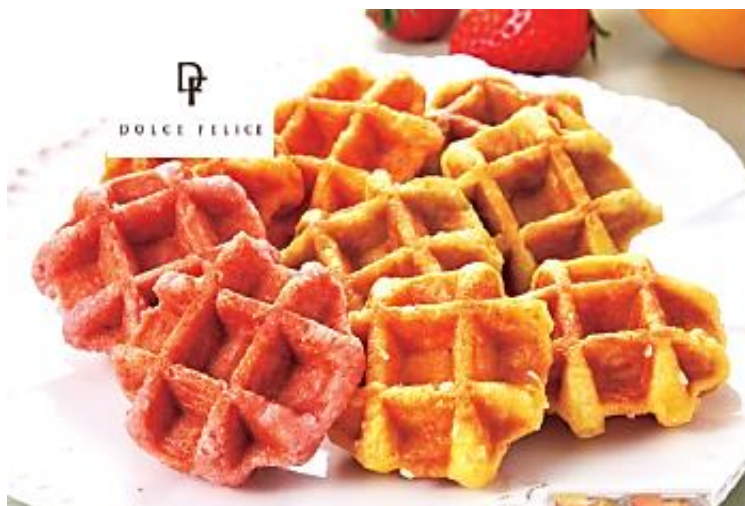

国産のフルーツ果汁で作ったカラフルで可愛いミニサイズのワッフルです。

「ドルチェフェリーチェ」
国産フルーツのミニワッフル

母の日 父の日 製番 **3,000円**
81061 91012 YJ-HF 税込3,240円*

夕顔×モン・あまおう×ラフランス・日向夏×各5

【簡易包装】