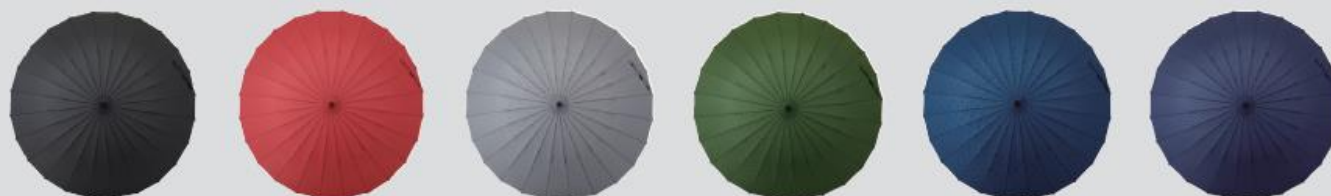

女性でも安心して使える  
ネイルガード付き。

心地よい手触りの木製ハ  
ンドル。

紫外線遮断率90%以上。  
日傘としても活躍。

6

color 江戸の粋を表現する、6色の吉祥文様。

黒 Sumi

紅 Beni

銀 Gin