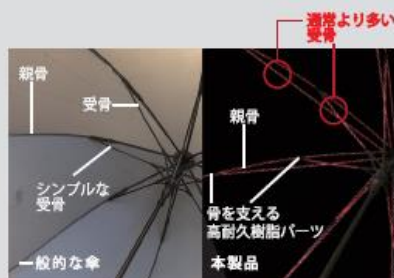

## 高強度傘ストレングス ジャンプライト

8本骨 ジャンプ式 耐風

一般的な長傘に比べ受骨を増加した、強風や突風に強い裏返らない構造。使い勝手の良いバランスを実現しました。  
生地と骨、色の組み合わせでスマートな強さを表現。

price:2,500 円 (税抜)

親骨サイズ：65cm / 8本骨 傘の直径：約113cm 重量：約490g  
材質：ポリエステル100%、グラスファイバー、スチール、ABS樹脂